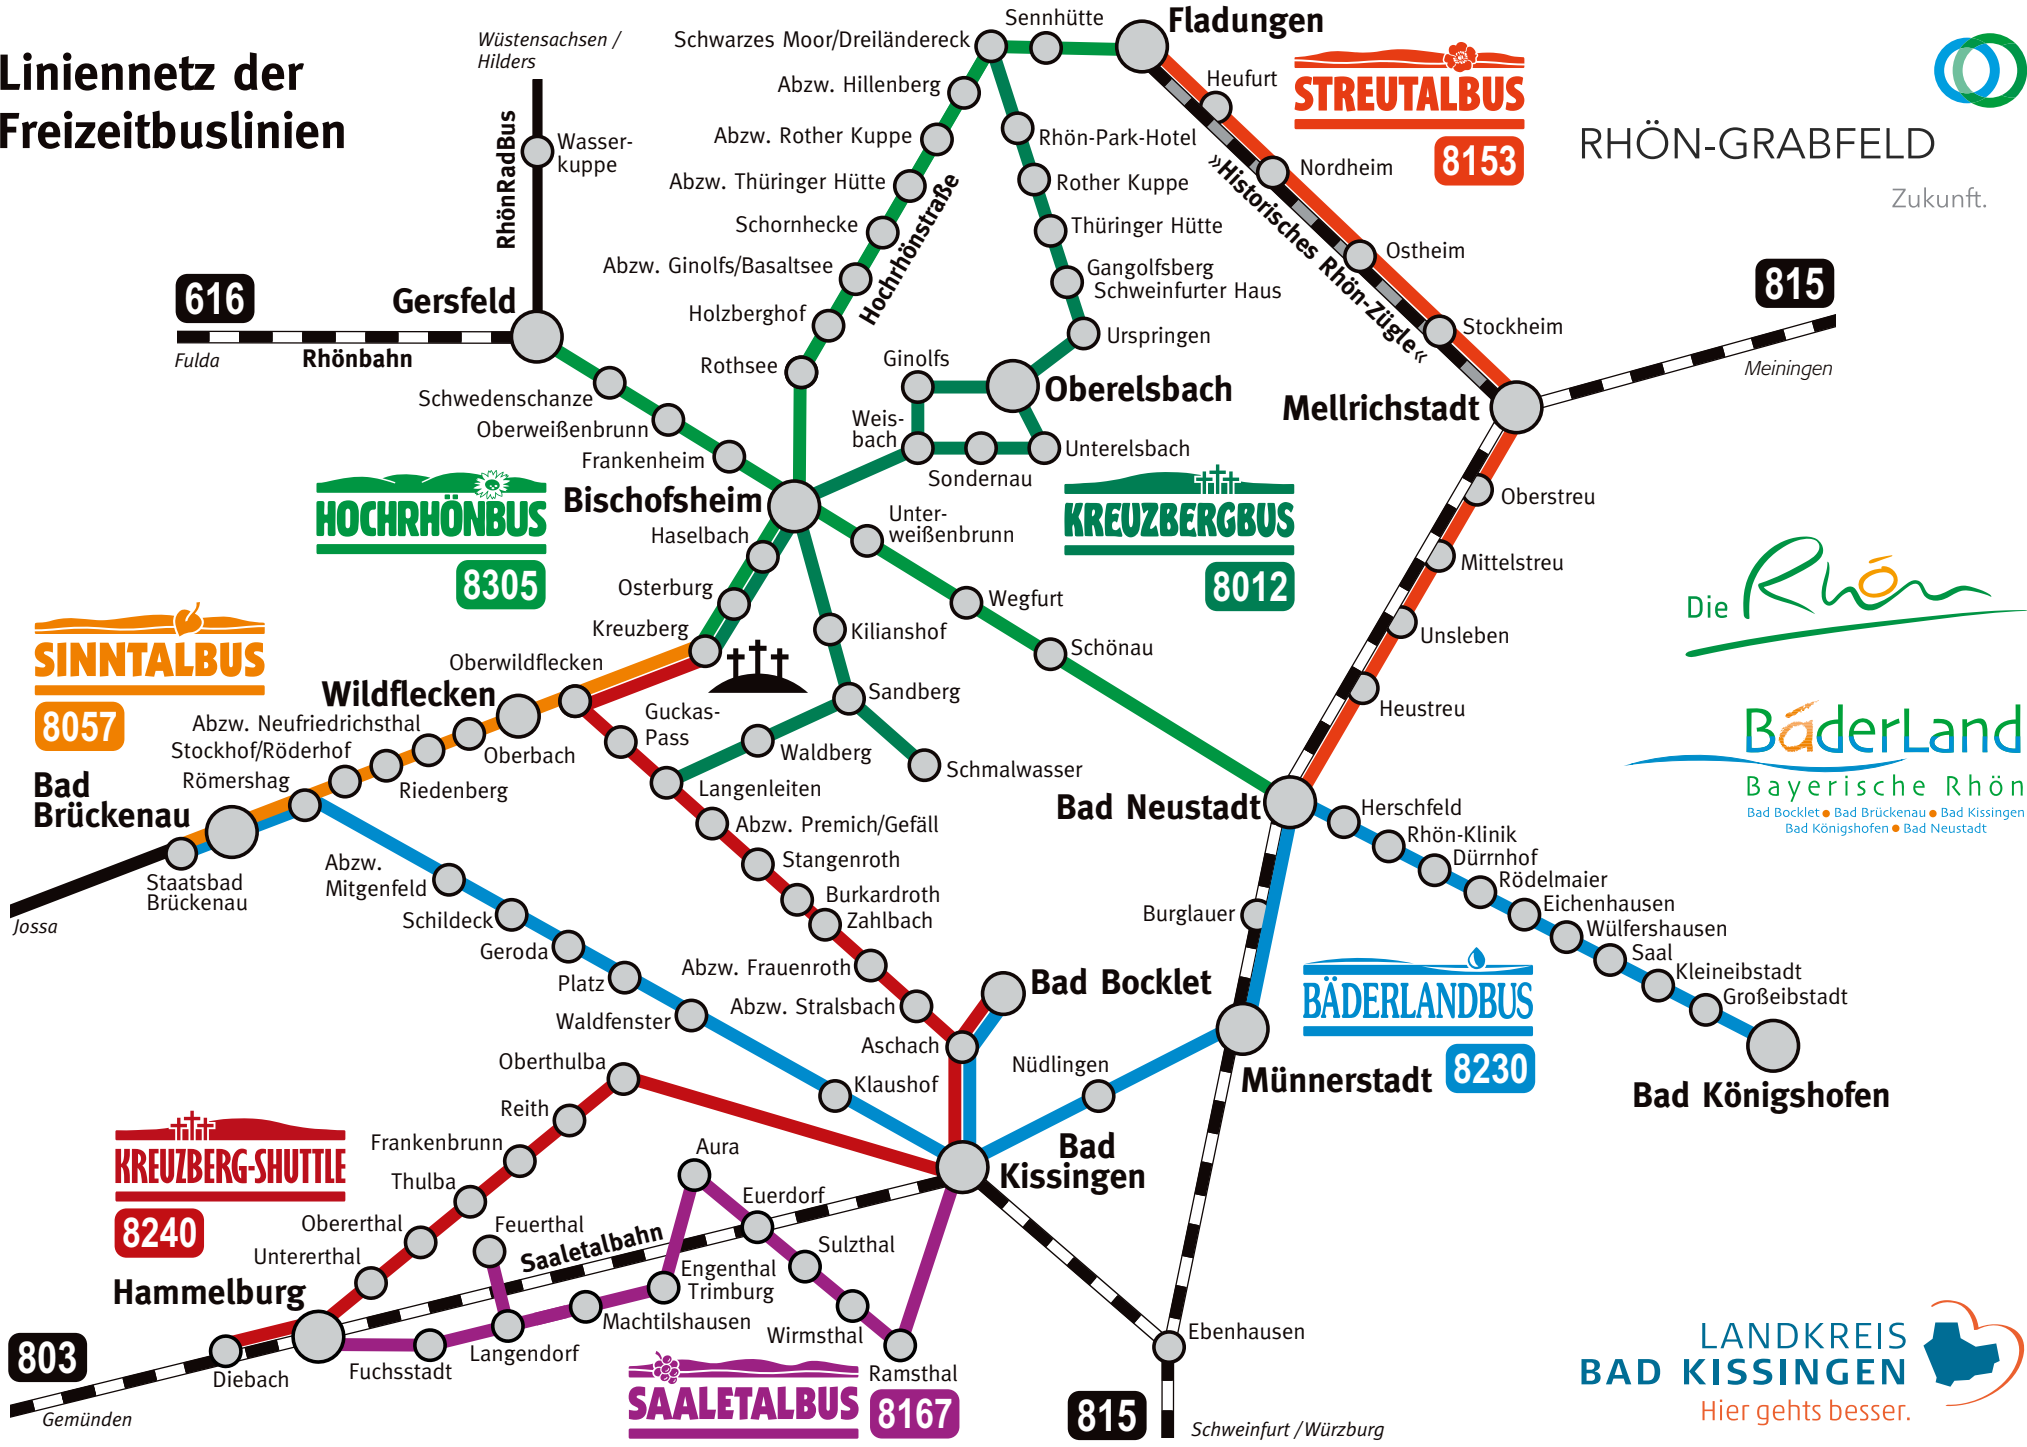

KREUZBERGBUS

Fahrplan 8012 · ganzjährig

KREUZBERG
BISCHOFSHAIM
SANDBERG
OBERELSBACH
RHÖN PARK HOTEL

RHÖN-GRABFELD

Zukunft.

Oberelsbach

SO FUNKTIONIERT DER KREUZBERGBUS

Der Kreuzbergbus verbindet **ganzjährig** Bischofsheim, Oberelsbach und Sandberg mit den Ortsteilen untereinander und mit dem Kreuzberg. Zur Buslinie 8305 Bad Neustadt – Gersfeld bestehen gute Umsteigeverbindungen. Darüber hinaus erreicht er die Thüringer Hütte, das Rhön Park Hotel Aktiv Resort, das Schwarze Moor und weitere Haltestellen in der Hohen Rhön.

Der Kreuzberg wird an Wochenenden und Feiertagen auch ohne Anmeldung durch die Linie 8305 und vom 1. Mai bis zum 31. Oktober durch den Hochrhönbus (Linie 8305) angefahren, Fahrradmitnahme möglich (www.hochrhoenbus.de).

**Film ab für das Kurzvideo zu den
Freizeitbuslinien der Landkreise
Bad Kissingen und Rhön-Grabfeld!**

Bus fahren – Umwelt schützen!

Liniennetz der Freizeitbuslinien

RHÖN-GRABFELD

Zukunft.

© 04.04.2007 R. Ziegler 2007

Die *Rhön*

BäderLand
Bayerische Rhön
Bad Bocklet ● Bad Brückenau ● Bad Kissingen
Bad Königshofen ● Bad Neustadt

www.freizeitbuslinien.de