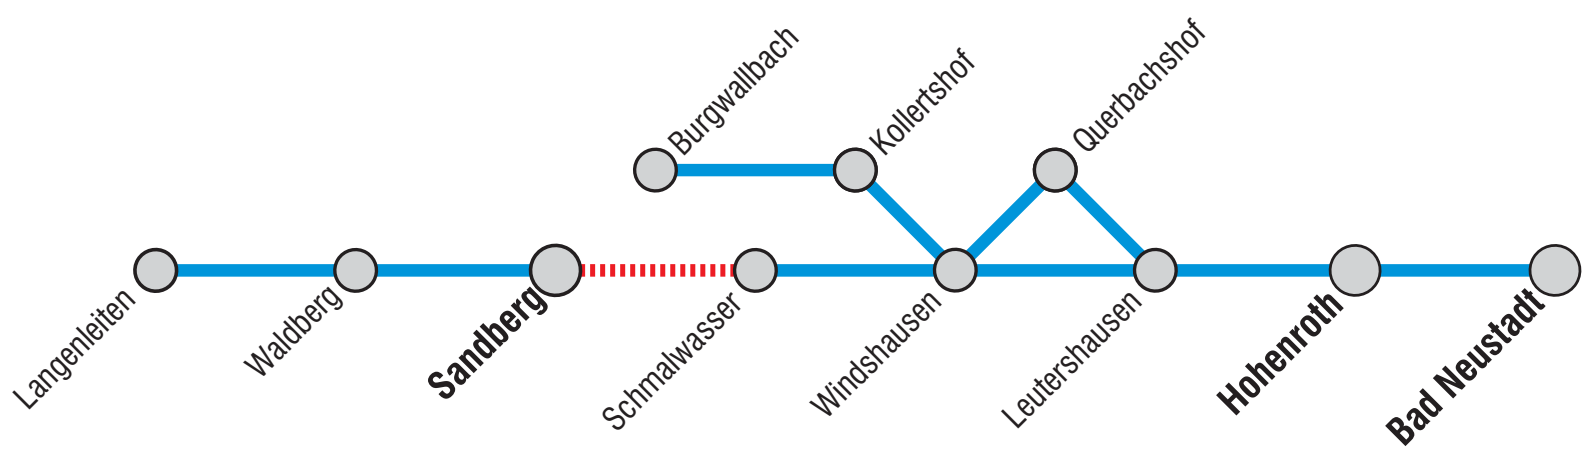

Zeichenerklärung: [S] nur an Schultagen
99 Haltestellen werden in anderer Reihenfolge angefahren
◀ nur zum Aussteigen
[K] Einstieg in Kollertshof nur einseitig in Richtung Burgwallbach
☎ nur nach Voranmeldung unter Tel. Tel. 0800 8555085 zwischen 8:00 Uhr und 15:00 Uhr des vorigen Werktages (Mo-Fr)